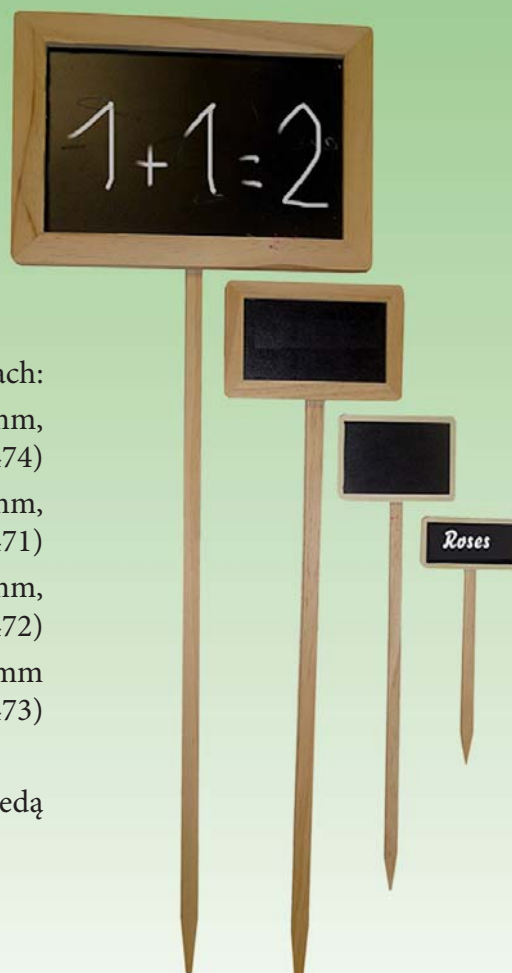

Etykieta Ciana

Czarna etykieta łupkowa
na drewnianej podstawie

Cena promocyjna
Etykieta o wysokości 540 mm
Cena 15,99 zł netto /1 sztukę
(min. ilość 20 szt.)

Dostępna w 4 rozmiarach:

Wysokość 54 cm, wielkość tabliczki 105 x 155 mm,
(056474)

Wysokość 47 cm, wielkość tabliczki 45 x 80 mm,
(056471)

Wysokość 27 cm, wielkość tabliczki 42 x 62 mm,
(056472)

Wysokość 14,5 cm wielkość tabliczki 24 x 53 mm
(056473)

Można na niej pisać markerem kredowym lub kredą